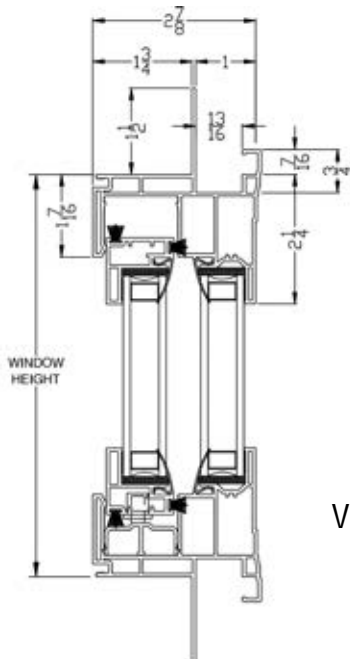

Default Colonial Grid Pattern – Full

		Width		
		Up to 46"	46"+ to 70.50"	70.50"+ to max
Height	Up to 28"	 4/4	 6/6	 8/8
	28"+ to 46"	 6/6	 8/8	 12/12
	46"+ to max	 8/8	 12/12	 16/16