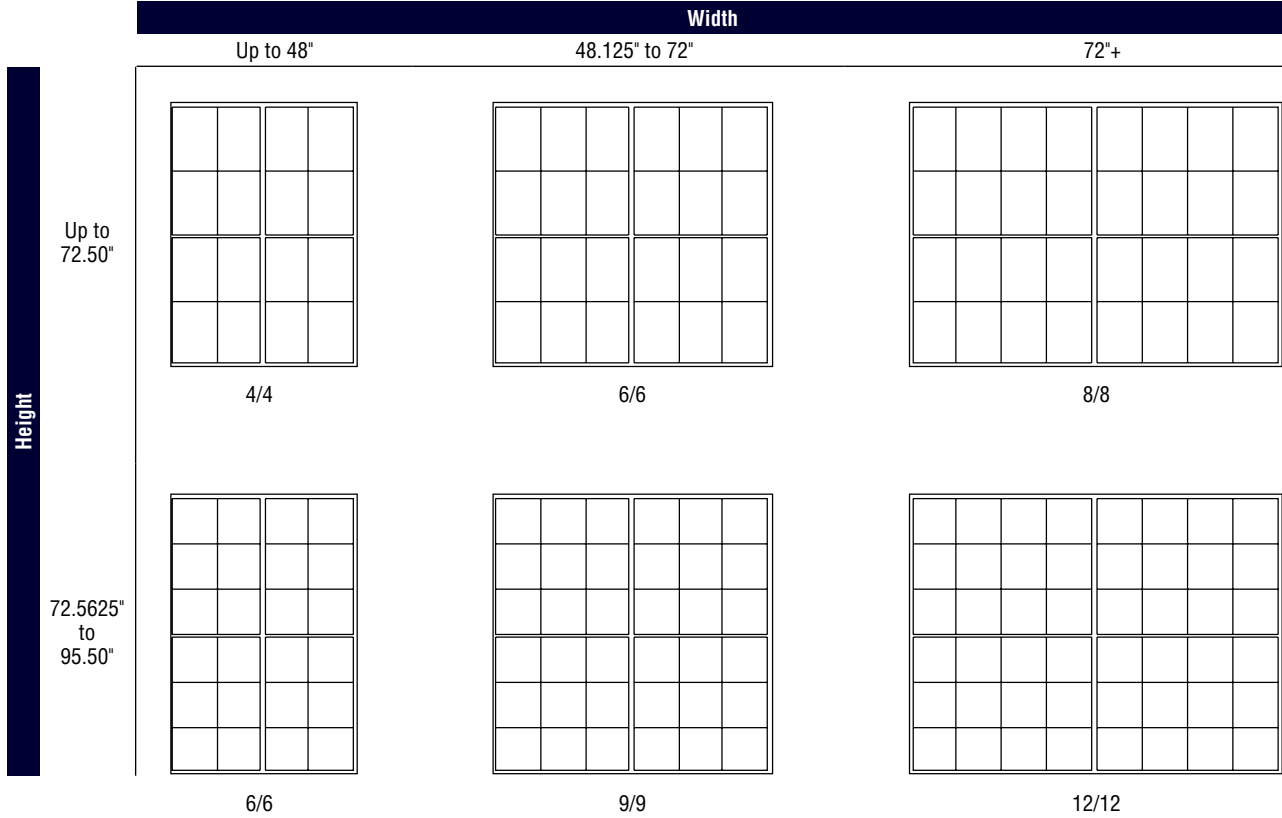

TWIN SINGLE-HUNG – MODEL 1920

Size Limitations			
	Width	Height	U.I.
Min	29"	25"	
Max	96"	84"	180"

Actual Window Size Formulas – Per Opening	
Actual Window Width	Actual Window Height
Rough Opening – 0.5"	Rough Opening – 0.5"

Exterior Dimension W/J-Channel Formulas – Per Opening	
Exterior Dimension Width	Exterior Dimension Height
Rough Opening + 1"	Rough Opening + 1"

Clear Opening Formulas – Per Opening	
Clear Opening Width (COW)	Clear Opening Height (COH)
FW/2 – 4.75"	FH/2 – 3"

Clear Opening / Egress Square Foot Formula
Clear Opening Width x Clear Opening Height / 144

Visible Glass Formulas – Per Opening	
Visible Glass Width (VGW)	Visible Glass Height (VGH)
FW/2 – 4.75"	FH/2 – 3.25"

Total Visible Glass Square Foot Formula
Visible Glass Width x Visible Glass Height / 144

Egress/Clear Opening Size Reference Chart														
		Actual Unit Width												
		35.50	39.50	47.50	55.50	59.50	63.50	71.50	75.50	79.50	83.50	87.50	95.50	
Actual Unit Height	35.50													
	37.50													
	43.50													
	45.50													
	47.50													
	49.50													
	51.50													
	53.50													
	59.50							•	•	•	•	•	•	•
	61.50							•	•	•	•	•	•	•
	65.50							•	•	•	•	•	•	•
	71.50						•	•	•	•	•	•	•	•
	73.50					•	•	•	•	•	•	•	•	•
	77.50				•	•	•	•	•	•	•	•	•	•
	83.50				•	•	•	•	•	•	•	•	•	•

Egress/clear opening criteria is a minimum 20" net opening width, minimum 24" net opening height and minimum 5.7 sq. ft. opening area.

TWIN SINGLE-HUNG – MODEL 1920

Default Colonial Grid Pattern – Full