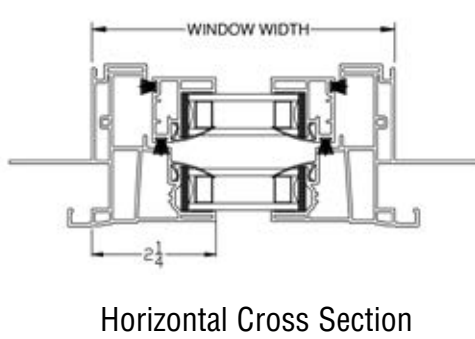

SINGLE-HUNG – MODEL 1900

Size Limitations			
	Width	Height	U.I.
Min	14.25"	25"	
Max	48"	96"	144"
	52"	84"	

Actual Window Size Formulas – Per Opening	
Actual Window Width	Actual Window Height
Rough Opening – 0.5"	Rough Opening – 0.5"

Exterior Dimension W/J-Channel Formulas – Per Opening	
Exterior Dimension Width	Exterior Dimension Height
Rough Opening + 1"	Rough Opening + 1"

Clear Opening Formulas – Per Opening	
Clear Opening Width (COW)	Clear Opening Height (COH)
FW – 4.5"	FH/2 – 3"

Clear Opening / Egress Square Foot Formula
Clear Opening Width x Clear Opening Height / 144

Visible Glass Formulas – Per Opening	
Visible Glass Width (VGW)	Visible Glass Height (VGH)
FW – 4.625"	FH/2 – 3.25"

Total Visible Glass Square Foot Formula
Visible Glass Width x Visible Glass Height / 144

Egress/Clear Opening Size Reference Chart															
		Actual Window Width													
		17.50	19.50	23.50	27.50	29.50	31.50	35.50	37.50	39.50	41.50	43.50	47.50	49.50	51.50
Actual Window Height	27.50														
	33.50														
	35.50														
	37.50														
	39.50														
	41.50														
	43.50														
	45.50														
	47.50														
	49.50														
	51.50														
	53.50														
	55.50										•	•	•	•	
	59.50								•	•	•	•	•	•	•
	61.50								•	•	•	•	•	•	•
	63.50								•	•	•	•	•	•	•
	65.50								•	•	•	•	•	•	•
	71.50							•	•	•	•	•	•	•	•
	73.50					•	•	•	•	•	•	•	•	•	•
77.50				•	•	•	•	•	•	•	•	•	•	•	
83.50				•	•	•	•	•	•	•	•	•	•	†•	
†89.50				•	•	•	•	•	•	•	•	•	•	†•	
†95.50				•	•	•	•	•	•	•	•	•	•		

Egress/clear opening criteria is a minimum 20" net opening width, minimum 24" net opening height and minimum 5.7 sq. ft. opening area.
† Denotes window only available in an oriel configuration. Window may not meet egress requirements. Contact Customer Service for verification.

SINGLE-HUNG – MODEL 1900

Default Colonial Grid Pattern – Full