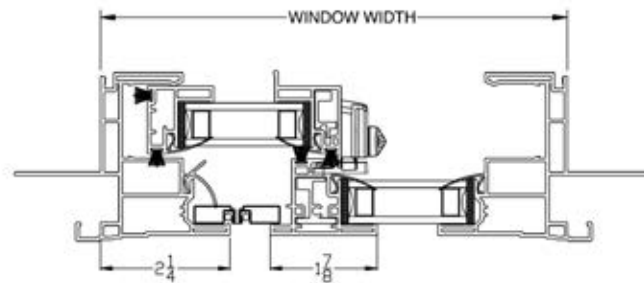

Default Colonial Grid Pattern – Full

		Width		
		Up to 46"	46"+ to 70.50"	70.50"+ to max
Height	Up to 28"	 4/4	 6/6	 8/8
	28"+ to 46"	 6/6	 8/8	 12/12
	46"+ to max	 8/8	 12/12	 16/16