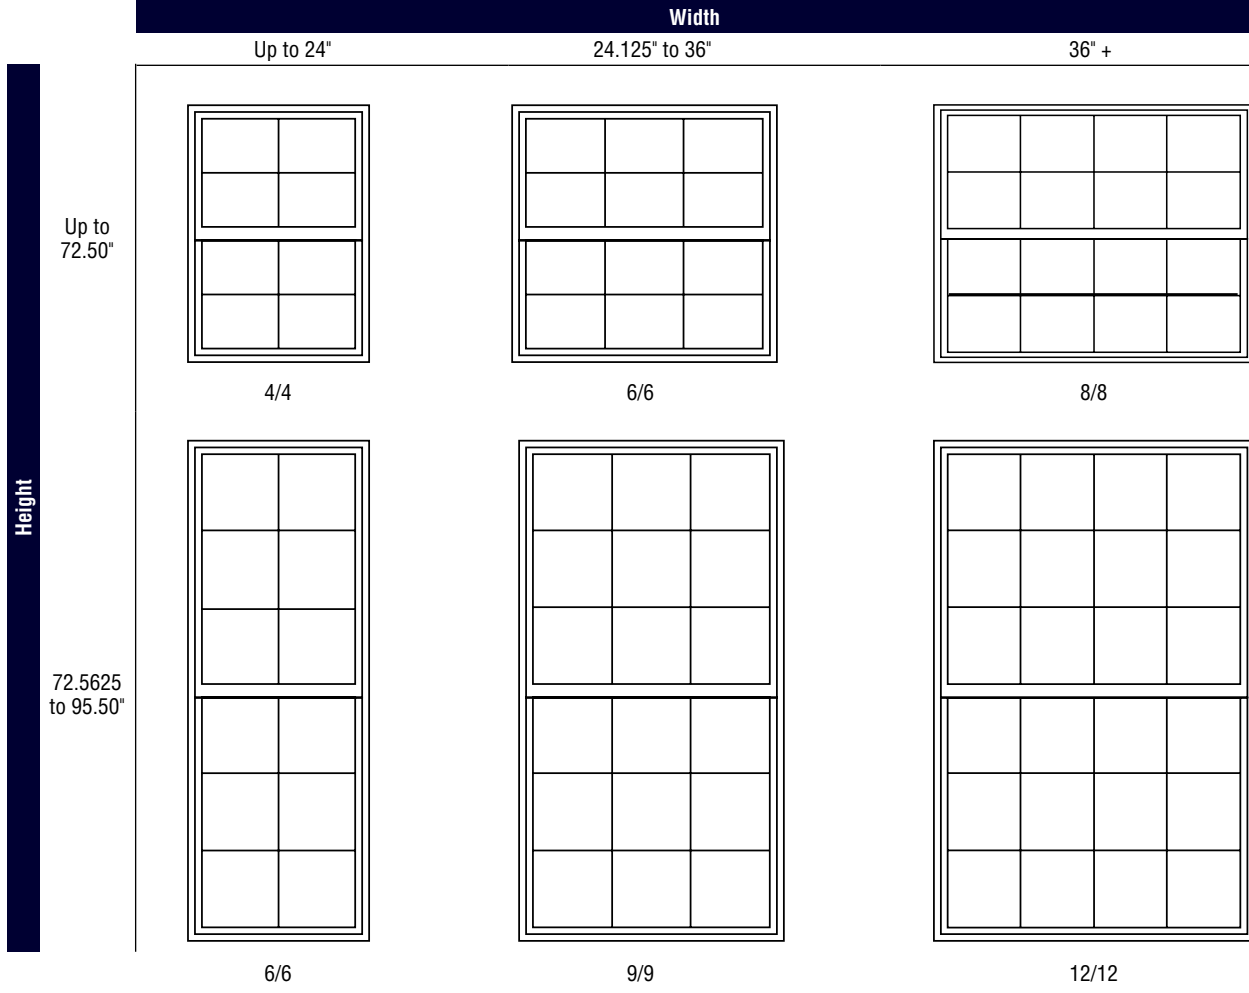

SINGLE-HUNG – MODEL 1900

Size Limitations			
	Width	Height	U.I.
Min	14.25"	25"	
Max	48"	96"	144"
	52"	84"	

Actual Window Size Formulas – Per Opening	
Actual Window Width	Actual Window Height
Rough Opening – 0.5"	Rough Opening – 0.5"

Exterior Dimension W/J-Channel Formulas – Per Opening	
Exterior Dimension Width	Exterior Dimension Height
Rough Opening + 1"	Rough Opening + 1"

Clear Opening Formulas – Per Opening	
Clear Opening Width (COW)	Clear Opening Height (COH)
FW – 4.5"	FH/2 – 3"

Clear Opening / Egress Square Foot Formula
Clear Opening Width x Clear Opening Height / 144

Visible Glass Formulas – Per Opening	
Visible Glass Width (VGW)	Visible Glass Height (VGH)
FW – 4.625"	FH/2 – 3.25"

Total Visible Glass Square Foot Formula
Visible Glass Width x Visible Glass Height / 144

Egress/Clear Opening Size Reference Chart															
		Actual Window Width													
		17.50	19.50	23.50	27.50	29.50	31.50	35.50	37.50	39.50	41.50	43.50	47.50	49.50	51.50
Actual Window Height	27.50														
	33.50														
	35.50														
	37.50														
	39.50														
	41.50														
	43.50														
	45.50														
	47.50														
	49.50														
	51.50														
	53.50														
	55.50										•	•	•	•	
	59.50								•	•	•	•	•	•	•
	61.50								•	•	•	•	•	•	•
	63.50								•	•	•	•	•	•	•
	65.50								•	•	•	•	•	•	•
	71.50							•	•	•	•	•	•	•	•
	73.50					•	•	•	•	•	•	•	•	•	•
77.50				•	•	•	•	•	•	•	•	•	•	•	
83.50				•	•	•	•	•	•	•	•	•	•	†•	
†89.50				•	•	•	•	•	•	•	•	•	•	†•	
†95.50				•	•	•	•	•	•	•	•	•	•		

Egress/clear opening criteria is a minimum 20" net opening width, minimum 24" net opening height and minimum 5.7 sq. ft. opening area.
† Denotes window only available in an oriel configuration. Window may not meet egress requirements. Contact Customer Service for verification.

SINGLE-HUNG – MODEL 1900

Default Colonial Grid Pattern – Full