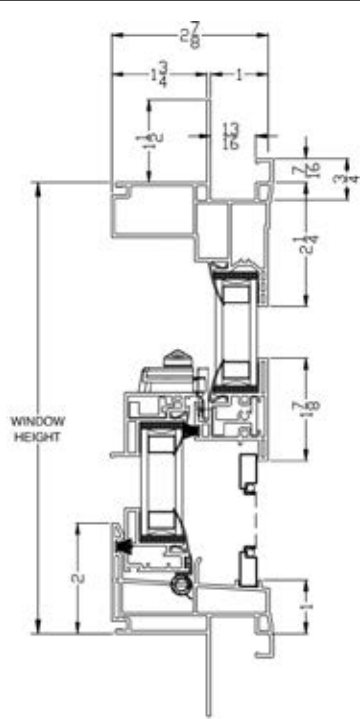

SINGLE-HUNG – MODEL 1900

Size Limitations			
	Width	Height	U.I.
Min	14.25"	25"	
Max	48"	96"	144"
	52"	84"	

Actual Window Size Formulas – Per Opening	
Actual Window Width	Actual Window Height
Rough Opening – 0.5"	Rough Opening – 0.5"

Exterior Dimension W/J-Channel Formulas – Per Opening	
Exterior Dimension Width	Exterior Dimension Height
Rough Opening + 1"	Rough Opening + 1"

Clear Opening Formulas – Per Opening	
Clear Opening Width (COW)	Clear Opening Height (COH)
FW – 4.5"	FH/2 – 3"

Clear Opening / Egress Square Foot Formula
Clear Opening Width x Clear Opening Height / 144

Visible Glass Formulas – Per Opening	
Visible Glass Width (VGW)	Visible Glass Height (VGH)
FW – 4.625"	FH/2 – 3.25"

Total Visible Glass Square Foot Formula
Visible Glass Width x Visible Glass Height / 144

Egress/Clear Opening Size Reference Chart															
		Actual Window Width													
		17.50	19.50	23.50	27.50	29.50	31.50	35.50	37.50	39.50	41.50	43.50	47.50	49.50	51.50
Actual Window Height	27.50														
	33.50														
	35.50														
	37.50														
	39.50														
	41.50														
	43.50														
	45.50														
	47.50														
	49.50														
	51.50														
	53.50														
	55.50										•	•	•	•	
	59.50								•	•	•	•	•	•	•
	61.50								•	•	•	•	•	•	•
	63.50								•	•	•	•	•	•	•
	65.50								•	•	•	•	•	•	•
	71.50							•	•	•	•	•	•	•	•
	73.50					•	•	•	•	•	•	•	•	•	•
77.50				•	•	•	•	•	•	•	•	•	•	•	
83.50				•	•	•	•	•	•	•	•	•	•	†•	
†89.50				•	•	•	•	•	•	•	•	•	•	†•	
†95.50				•	•	•	•	•	•	•	•	•	•		

Egress/clear opening criteria is a minimum 20" net opening width, minimum 24" net opening height and minimum 5.7 sq. ft. opening area.
† Denotes window only available in an oriel configuration. Window may not meet egress requirements. Contact Customer Service for verification.

SINGLE-HUNG – MODEL 1900

Default Colonial Grid Pattern – Full